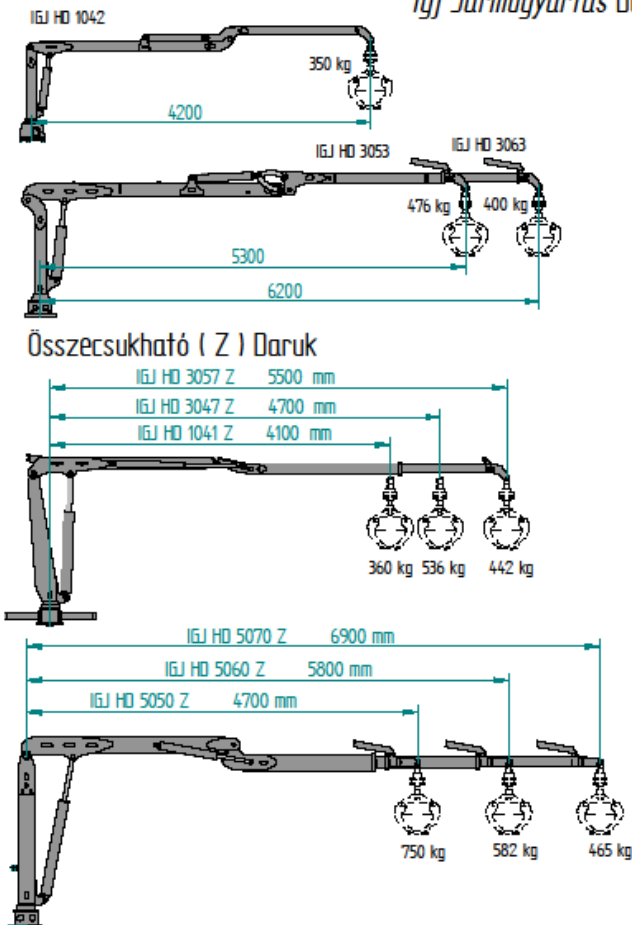

IGJ Jarmuagyartas Daru választék

A daruk felszerelhetők közelítő kocsikra, pótkocsi alvázakra és traktorra is,
a BB típusúak alkalmasak big-bag zsákok kezelésére

Típus	Max. kinyúlás	Teherbírás		Teleszkóp	Nettó ár
		4 m-en	Teljes kinyúlás		
Erdészeti daruk					
IGJ HD 1038	3,8m	-	220 kg	teleszkóp nélkül	2 873 000 Ft
IGJ HD 1042	4,2 m	370 kg	350 kg	teleszkóp nélkül	3 040 000 Ft
IGJ HD 3053	5,3 m	630 kg	476 kg	teleszkóp nélkül	3 840 000 Ft
IGJ HD 3063	6,2 m	630 kg	400 kg	1 teleszkópos	4 327 000 Ft
IGJ HD 5060	5,6 m	1080 kg	600 kg	teleszkóp nélkül	4 968 000 Ft
IGJ HD 5070	7 m	1080 kg	475 kg	1 teleszkópos	5 341 000 Ft
IGJ HD 5080	8 m	1080 kg	380 kg	1 teleszkópos	5 761 000 Ft
IGJ HD 7060 BB	6 m	1580 kg	1050 kg	1 teleszkóposl	6 040 000 Ft
IGJ HD 7070	7 m	1480 kg	750 kg	1 teleszkópos	6 392 000 Ft
IGJ HD 7080	8 m	1480 kg	650 kg	1 teleszkópos	6 889 000 Ft
Összecsukható Z daruk					
IGJ HD 1041 Z	4,1 m	370 kg	360 kg	teleszkóp nélkül	3 183 000 Ft
IGJ HD 3047 Z	4,7 m	630 kg	536 kg	teleszkóp nélkül	4 172 000 Ft
IGJ HD 3057 Z	5,5 m	630 kg	442 kg	1 teleszkópos	4 723 000 Ft
IGJ HD 5050 Z	4,7 m	1080 kg	750 kg	teleszkóp nélkül	5 846 000 Ft
IGJ HD 5060 Z	5,8 m	1080 kg	582 kg	1 teleszkópos	6 219 000 Ft
IGJ HD 5070 Z	6,9 m	1080 kg	465 kg	1 teleszkópos	6 604 000 Ft
IGJ HD 7060 Z BB	6 m	1580 kg	1050 kg	1 teleszkópos	6 793 000 Ft
IGJ HD 7070 Z	6,9 m	1480 kg	750 kg	1 teleszkópos	6 915 000 Ft
IGJ HD 7080 Z	7,8 m	1480 kg	650 kg	1 teleszkópos	7 650 000 Ft

Daru alsó rész hidraulikus letalpaló 3 pontra		
Típus	Daru kompatibilitás	Nettó ár
A1000	1042 típus	545 000 Ft
A3000	3053, 3063 típusokhoz	738 000 Ft
A3000 Z	3047 Z, 3057 Z típusokhoz	791 000 Ft
A5000	5058, 5069, 5080,7060,7070,7080 típusokhoz	872 000 Ft
A5000Z	5050Z, 5060Z, 5070Z,7060Z,7070Z, 7080Z	894 000 Ft
Darura szerelhető csörlő		
Húzóerő	1000 kg Drótkötél d=6 mm / 20 m	
Távirányítással		684 000 Ft
Egyéb kiegészítők		
Alsó kezelőállás		127 000 Ft
Felső vezérlő ülés		252 000 Ft
TLT-vel hajtott hidraulikus tápegység		515 000 Ft