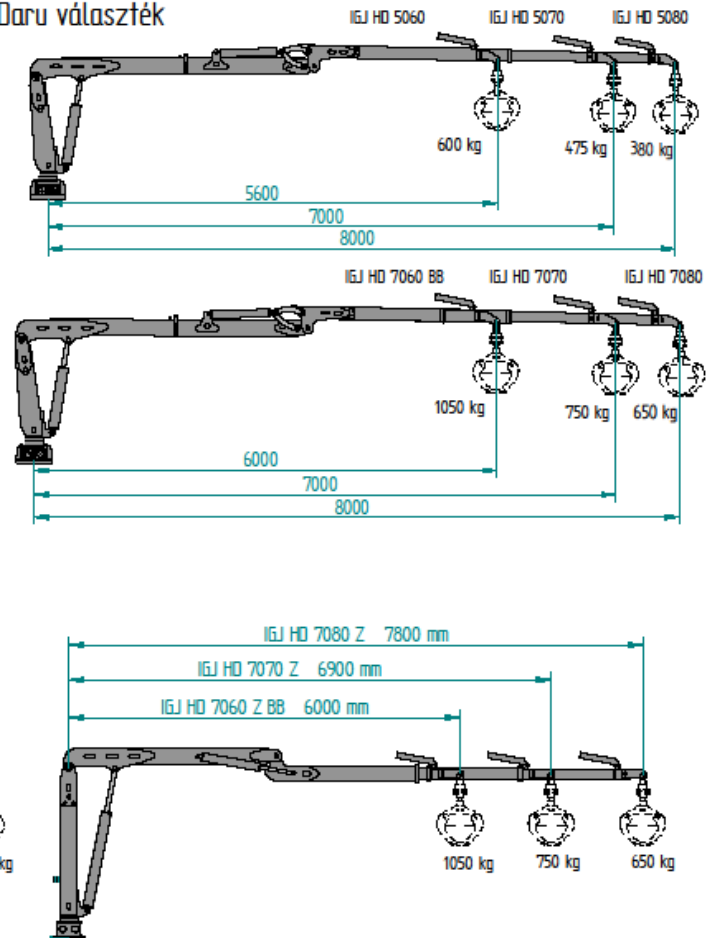

IGJ Jarmuagyartas Daru választék

A daruk felszerelhetők közelítő kocsikra, pótkocsi alvázakra és traktorra is,
a BB típusúak alkalmasak big-bag zsákok kezelésére

Típus	Max. kinyúlás	Teherbírás		Teleszkóp	Nettó ár
		4 m-en	Teljes kinyúlás		
Erdészeti daruk					
IGJ HD 1038	3,8m	-	220 kg	teleszkóp nélkül	2 873 000 Ft
IGJ HD 1042	4,2 m	370 kg	350 kg	teleszkóp nélkül	3 040 000 Ft
IGJ HD 3053	5,3 m	630 kg	476 kg	teleszkóp nélkül	3 840 000 Ft
IGJ HD 3063	6,2 m	630 kg	400 kg	1 teleszkópos	4 327 000 Ft
IGJ HD 5060	5,6 m	1080 kg	600 kg	teleszkóp nélkül	4 968 000 Ft
IGJ HD 5070	7 m	1080 kg	475 kg	1 teleszkópos	5 341 000 Ft
IGJ HD 5080	8 m	1080 kg	380 kg	1 teleszkópos	5 761 000 Ft
IGJ HD 7060 BB	6 m	1580 kg	1050 kg	1 teleszkóposl	6 040 000 Ft
IGJ HD 7070	7 m	1480 kg	750 kg	1 teleszkópos	6 392 000 Ft
IGJ HD 7080	8 m	1480 kg	650 kg	1 teleszkópos	6 889 000 Ft
Összecsukható Z daruk					
IGJ HD 1041 Z	4,1 m	370 kg	360 kg	teleszkóp nélkül	3 183 000 Ft
IGJ HD 3047 Z	4,7 m	630 kg	536 kg	teleszkóp nélkül	4 172 000 Ft
IGJ HD 3057 Z	5,5 m	630 kg	442 kg	1 teleszkópos	4 723 000 Ft
IGJ HD 5050 Z	4,7 m	1080 kg	750 kg	teleszkóp nélkül	5 846 000 Ft
IGJ HD 5060 Z	5,8 m	1080 kg	582 kg	1 teleszkópos	6 219 000 Ft
IGJ HD 5070 Z	6,9 m	1080 kg	465 kg	1 teleszkópos	6 604 000 Ft
IGJ HD 7060 Z BB	6 m	1580 kg	1050 kg	1 teleszkópos	6 793 000 Ft
IGJ HD 7070 Z	6,9 m	1480 kg	750 kg	1 teleszkópos	6 915 000 Ft
IGJ HD 7080 Z	7,8 m	1480 kg	650 kg	1 teleszkópos	7 650 000 Ft

Daru alsó rész hidraulikus letalpaló 3 pontra		
Típus	Daru kompatibilitás	Nettó ár
A1000	1042 típus	545 000 Ft
A3000	3053, 3063 típusokhoz	738 000 Ft
A3000 Z	3047 Z, 3057 Z típusokhoz	791 000 Ft
A5000	5058, 5069, 5080,7060,7070,7080 típusokhoz	872 000 Ft
A5000Z	5050Z, 5060Z, 5070Z,7060Z,7070Z, 7080Z	894 000 Ft
Darura szerelhető csörlő		
Húzóerő	1000 kg Drótkötél d=6 mm / 20 m	
Távirányítással		684 000 Ft
Egyéb kiegészítők		
Alsó kezelőállás		127 000 Ft
Felső vezérlő ülés		252 000 Ft
TLT-vel hajtott hidraulikus tápegység		515 000 Ft