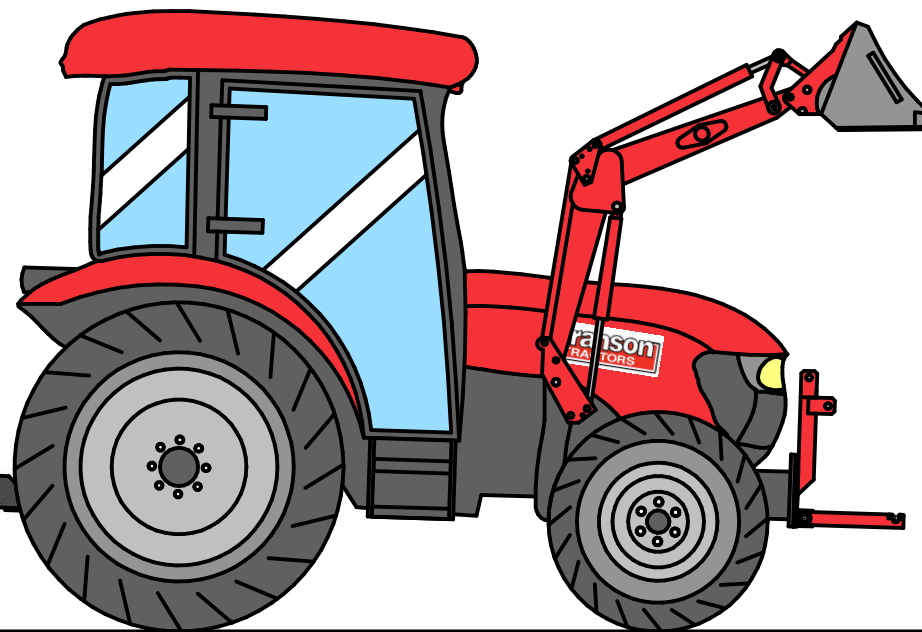

# Kommunális gépsor

IGJ Farmer 12-20-35-50 pótkocsik  
1-5 t tehetbírás

Lombrács

Magasító

Farmer sorozathoz kukaürítő

IGJ Rönkvonszoló

Branson hátsó árokásó

INO Mulcsolók

Branson traktorok 21-74 LE

Branson homlokrakodó

Raklapvilla

Bálavilla

IGJ SEP Seprőgépek

IGJ HT Hótolók

Öntözőtartály csereflépíténnel  
Igény esetén szivattyúval

Faaprítók