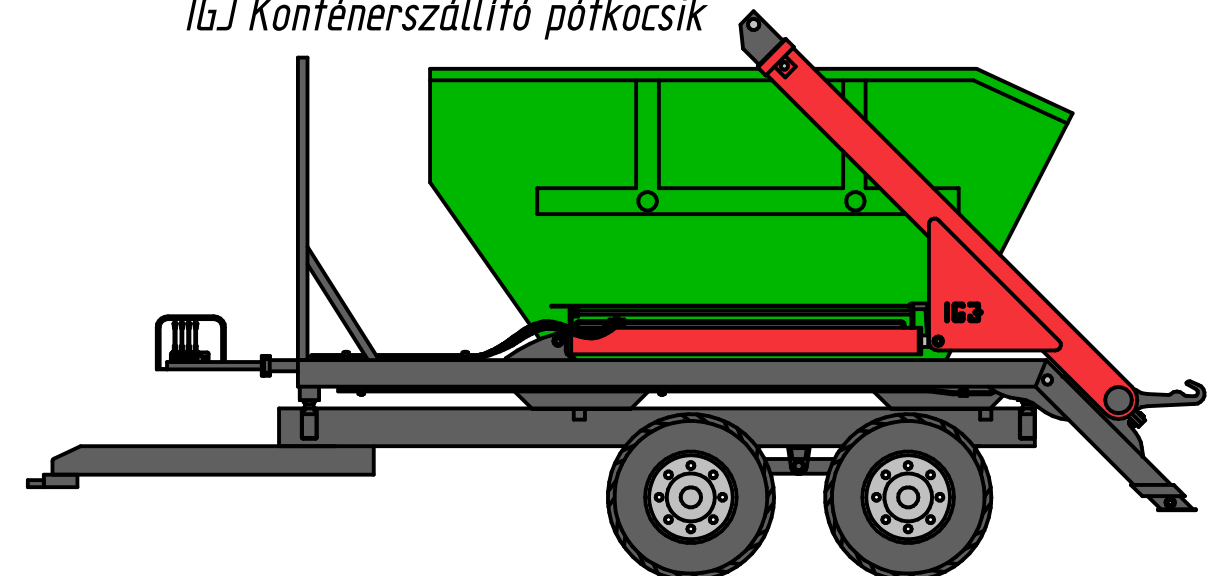

IGJ Konténerszállító pótkocsik