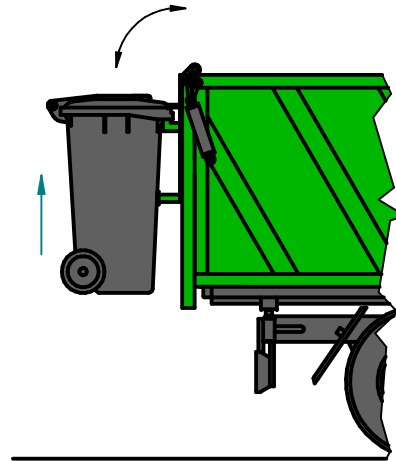

# Kommunális gépsor

IGJ Farmer 12-20-35-50 pótkocsik  
1-5 t tehetbírás

Lombrács

Magasító

Farmer sorozathoz kukaürítő

IGJ Rönkvonszoló

Branson hátsó árokásó

INO Mulcsolók

Branson traktorok 21-74 LE

Branson homlokrakodó

Raklapvilla

Bálavilla

IGJ SEP Seprőgépek

IGJ HT Hótolók

Öntözőtartály csereflépíténnel  
Igény esetén szivattyúval

Faaprítók