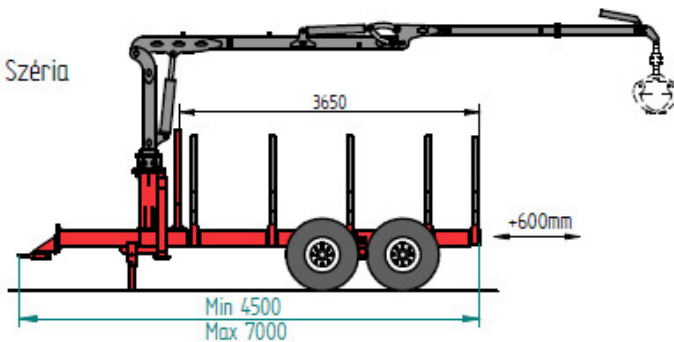

Az árjegyzékben található képek és adatok tájékoztató jellegűek, kereskedelmi elszámolás alapjául nem szolgálhatnak.

IGJ-Agromax F típuscsalád

Erdészeti közellítő kocsik

ERD 75 HD

Daru:
IGJ 3000 Széria

Kerékméret:
-340/55-16
-400/60x15,5 (Opció)

Összsúly: 10100 kg
Önsúly: 1600 kg
Daru súlya: 800 kg

ERD 100 HD

Daru:
IGJ 3000 Széria

Kerékméret:
-500/50-17

Összsúly: 12800 kg
Önsúly: 2000 kg
Daru súlya: 800 kg

ERD 130 HD

Daru:
IGJ 5000 Széria

Kerékméret:
-500/55-20
- (Opció)