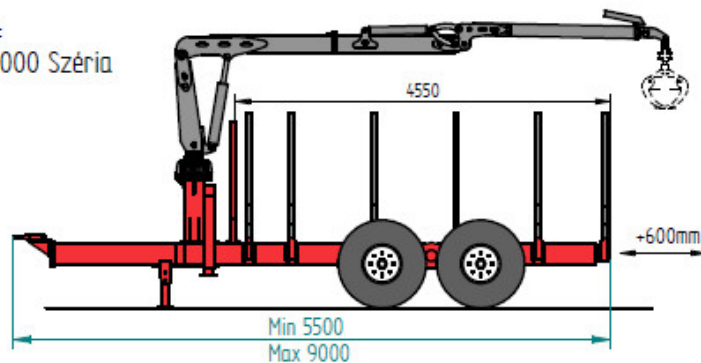

ERD 130 HD

Daru:
IGJ 5000 Széria

Kerékméret:
-500/55-20
- (Opció)

Összsúly: 16000 kg
Önsúly: 2500 kg
Daru súlya: 1100 kg