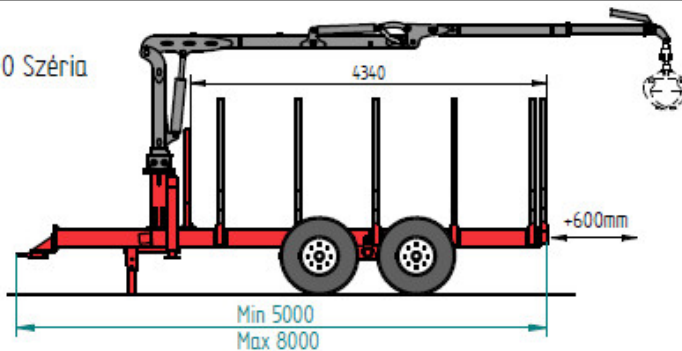

Az árjegyzékben található képek és adatok tájékoztató jellegűek, kereskedelmi elszámolás alapjául nem szolgálhatnak.

IGJ-Agromax F típuscsalád

Erdészeti közellítő kocsik

ERD 75 HD

Daru:
IGJ 3000 Széria

Kerékméret:
-340/55-16
-400/60x15,5 (Opció)

Összsúly: 10100 kg
Önsúly: 1600 kg
Daru súlya: 800 kg

ERD 100 HD

Daru:
IGJ 3000 Széria

Kerékméret:
-500/50-17

Összsúly: 12800 kg
Önsúly: 2000 kg
Daru súlya: 800 kg

ERD 130 HD

Daru:
IGJ 5000 Széria

Kerékméret:
-500/55-20
- (Opció)