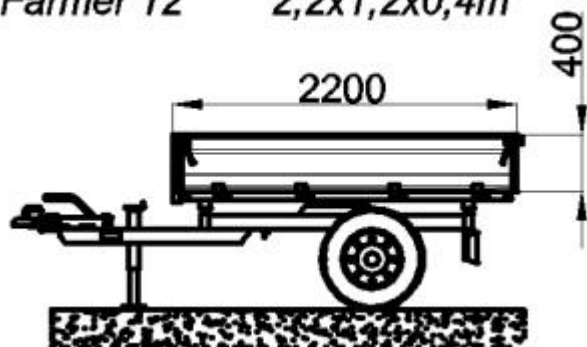

Egytengelyes kivitel			
Megnevezés	Hasznos terh.	Méretek	Nettó ár
<b>Farmer 12 - 3 oldalra billenő kivitel</b>	1,2 t	2,2x1,3x0,4 m	920 000 Ft
magasító		0,4 m	86 000 Ft
lombrács		0,8 m	86 000 Ft
pótkerék			73 000 Ft
fix platós kivitel			517 000 Ft
<b>Farmer 20 - 3 oldalra billenő kivitel</b>	2 t	2,5x1,5x0,4 m	1 050 000 Ft
magasító		0,4 m	99 000 Ft
lombrács		0,8 m	99 000 Ft
pótkerék			79 000 Ft
fix platós kivitel		2,5x1,5x0,4 m	591 000 Ft
<b>Farmer 35 - 3 oldalra billenő kivitel</b>	3,5 t	3x1,6x0,5 m	1 320 000 Ft
magasító		0,5 m	108 000 Ft
lombrács		1 m	108 000 Ft
pótkerék			116 000 Ft
trágyaszóró felépítmény		3x1,6x0,5 m	1 333 000 Ft
fix platós kivitel		3x1,6x0,5 m	756 000 Ft
<b>Farmer 50 - 3 oldalra billenő kivitel</b>	5 t	3,5x2x0,5 m	1 650 000 Ft
magasító		0,5 m	121 000 Ft
pótkerék			141 000 Ft
trágyaszóró felépítmény		3,5x1,8x0,5 m	1 448 000 Ft
<b>Agro 65 BT1A - 3 oldalra billenő kivitel</b>	6,5 t	4,2x2,2x1 m	2 320 000 Ft
magasító		0,5 m	147 000 Ft
pótkerék			185 000 Ft
hidraulikus támasztóláb			97 000 Ft
takaró ponyva			121 000 Ft
trágyaszóró felépítmény		4,2x1,8x1 m	1 879 000 Ft
bálaszállító felépítmény		5,5x2,4x0 m	534 000 Ft

Az árjegyzékben található képek és adatok tájékoztató jellegűek, kereskedelmi elszámolás alapjául nem szolgálhatnak.

Farmer 12 2,2x1,2x0,4m

Farmer 20 2,5x1,5x0,4m

Farmer 35 3,0x1,6x0,5m

Farmer 50 3,5x2,0x0,5m

Agro 65 BT 4,2x2,2x1,0m