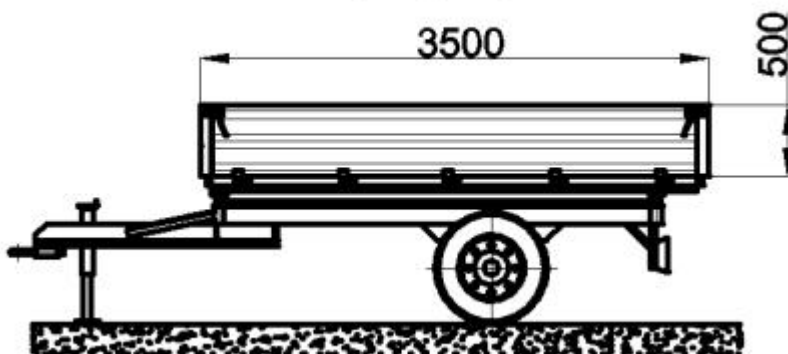

Egytengelyes kivitel			
Megnevezés	Hasznos terh.	Méretek	Nettó ár
<b>Farmer 12 - 3 oldalra billenő kivitel</b>	1,2 t	2,2x1,3x0,4 m	920 000 Ft
magasító		0,4 m	86 000 Ft
lombrács		0,8 m	86 000 Ft
pótkerék			73 000 Ft
fix platós kivitel			517 000 Ft
<b>Farmer 20 - 3 oldalra billenő kivitel</b>	2 t	2,5x1,5x0,4 m	1 050 000 Ft
magasító		0,4 m	99 000 Ft
lombrács		0,8 m	99 000 Ft
pótkerék			79 000 Ft
fix platós kivitel		2,5x1,5x0,4 m	591 000 Ft
<b>Farmer 35 - 3 oldalra billenő kivitel</b>	3,5 t	3x1,6x0,5 m	1 320 000 Ft
magasító		0,5 m	108 000 Ft
lombrács		1 m	108 000 Ft
pótkerék			116 000 Ft
trágyaszóró felépítmény		3x1,6x0,5 m	1 333 000 Ft
fix platós kivitel		3x1,6x0,5 m	756 000 Ft
<b>Farmer 50 - 3 oldalra billenő kivitel</b>	5 t	3,5x2x0,5 m	1 650 000 Ft
magasító		0,5 m	121 000 Ft
pótkerék			141 000 Ft
trágyaszóró felépítmény		3,5x1,8x0,5 m	1 448 000 Ft
<b>Agro 65 BT1A - 3 oldalra billenő kivitel</b>	6,5 t	4,2x2,2x1 m	2 320 000 Ft
magasító		0,5 m	147 000 Ft
pótkerék			185 000 Ft
hidraulikus támasztóláb			97 000 Ft
takaró ponyva			121 000 Ft
trágyaszóró felépítmény		4,2x1,8x1 m	1 879 000 Ft
bálaszállító felépítmény		5,5x2,4x0 m	534 000 Ft

Az árjegyzékben található képek és adatok tájékoztató jellegűek, kereskedelmi elszámolás alapjául nem szolgálhatnak.

Farmer 12 2,2x1,2x0,4m

Farmer 20 2,5x1,5x0,4m

Farmer 35 3,0x1,6x0,5m

Farmer 50 3,5x2,0x0,5m

Agro 65 BT 4,2x2,2x1,0m