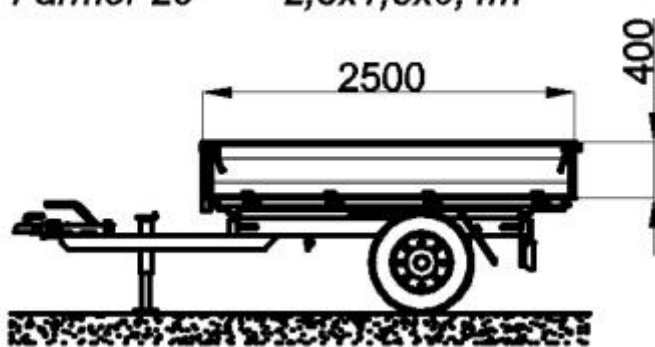

Egytengelyes kivitel			
Megnevezés	Hasznos terh.	Méretek	Nettó ár
<b>Farmer 12 - 3 oldalra billenő kivitel</b>	1,2 t	2,2x1,3x0,4 m	920 000 Ft
magasító		0,4 m	86 000 Ft
lombrács		0,8 m	86 000 Ft
pótkerék			73 000 Ft
fix platós kivitel			517 000 Ft
<b>Farmer 20 - 3 oldalra billenő kivitel</b>	2 t	2,5x1,5x0,4 m	1 050 000 Ft
magasító		0,4 m	99 000 Ft
lombrács		0,8 m	99 000 Ft
pótkerék			79 000 Ft
fix platós kivitel		2,5x1,5x0,4 m	591 000 Ft
<b>Farmer 35 - 3 oldalra billenő kivitel</b>	3,5 t	3x1,6x0,5 m	1 320 000 Ft
magasító		0,5 m	108 000 Ft
lombrács		1 m	108 000 Ft
pótkerék			116 000 Ft
trágyaszóró felépítmény		3x1,6x0,5 m	1 333 000 Ft
fix platós kivitel		3x1,6x0,5 m	756 000 Ft
<b>Farmer 50 - 3 oldalra billenő kivitel</b>	5 t	3,5x2x0,5 m	1 650 000 Ft
magasító		0,5 m	121 000 Ft
pótkerék			141 000 Ft
trágyaszóró felépítmény		3,5x1,8x0,5 m	1 448 000 Ft
<b>Agro 65 BT1A - 3 oldalra billenő kivitel</b>	6,5 t	4,2x2,2x1 m	2 320 000 Ft
magasító		0,5 m	147 000 Ft
pótkerék			185 000 Ft
hidraulikus támasztóláb			97 000 Ft
takaró ponyva			121 000 Ft
trágyaszóró felépítmény		4,2x1,8x1 m	1 879 000 Ft
bálaszállító felépítmény		5,5x2,4x0 m	534 000 Ft

Cserefelépítmény hordozására alkalmas alvázak.

IG+JM Kft - 9082 Nyúl, Incső u. 11/a - [www.igi.hu](http://www.igi.hu) - 96/364-063 - [info@igi.hu](mailto:info@igi.hu)

Az árak nettó árak, nem tartalmazzák az áfát. Az árváltoztatás jogát fenntartjuk.

Az árjegyzékben található képek és adatok tájékoztató jellegűek, kereskedelmi elszámolás alapjául nem szolgálhatnak.

Farmer 12 2,2x1,2x0,4m

Farmer 20 2,5x1,5x0,4m

Farmer 35 3,0x1,6x0,5m

Farmer 50 3,5x2,0x0,5m

Agro 65 BT 4,2x2,2x1,0m