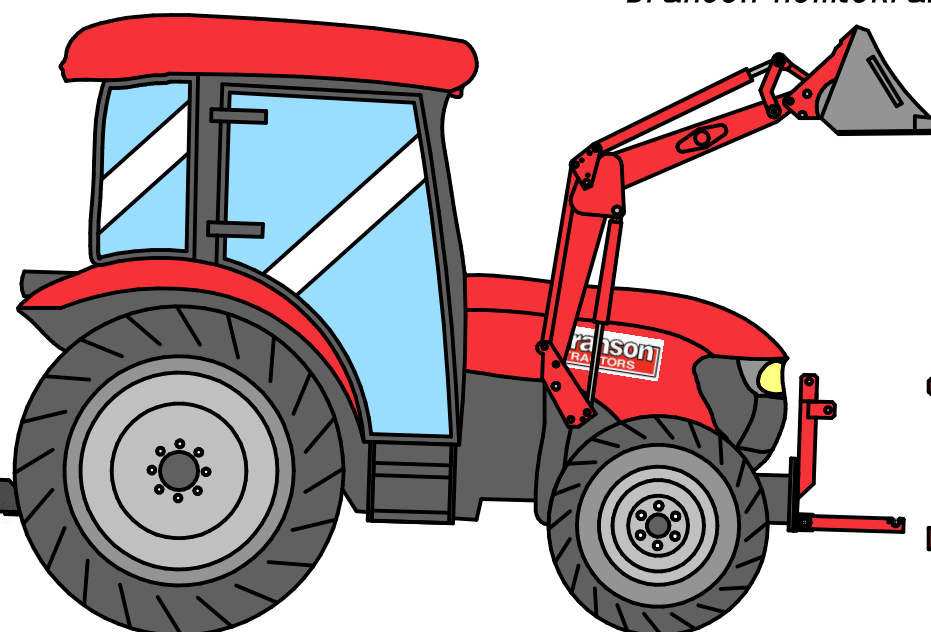

Kertészeti gépsor

IGJ Farmer 12-20-35-50 pótkocsik
1-5 t tehetbírás

Lombrács

Magasító

Farmer sorozathoz kukaürítő

IGJ Rönkvonszoló

Branson hátsó árokásó

INO Mulcsolók

Branson traktorok 21-74 LE

Branson homlokrakodó

Raklapvilla

Bálavilla

IGJ SEP Seprőgépek

IGJ HT Hótalók

IGJ ERD 1042 Daru

Öntözőtartály csereflépténnel
Igény esetén szivattyúval