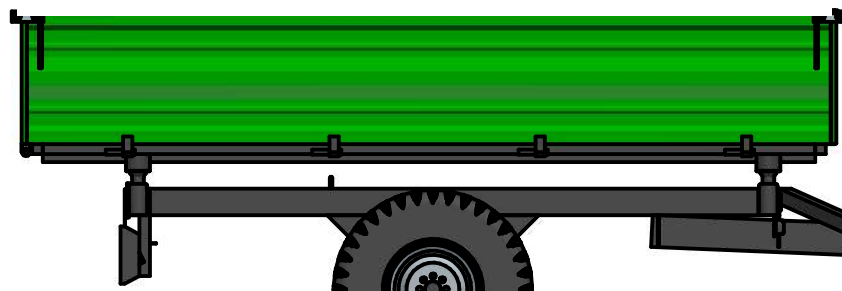

Kertészeti gépsor

IGJ Farmer 12-20-35-50 pótkocsik
1-5 t tehetbírás

Lombrács

Magasító

Farmer sorozathoz kukaürítő

IGJ Rönkvonszoló

Branson hátsó árokásó

INO Mulcsolók

Branson traktorok 21-74 LE

Branson homlokrakodó

Raklapvilla

Bálavilla

IGJ SEP Seprőgépek

IGJ HT Hótalók

IGJ ERD 1042 Daru

Öntözőtartály csereflépténnel
Igény esetén szivattyúval