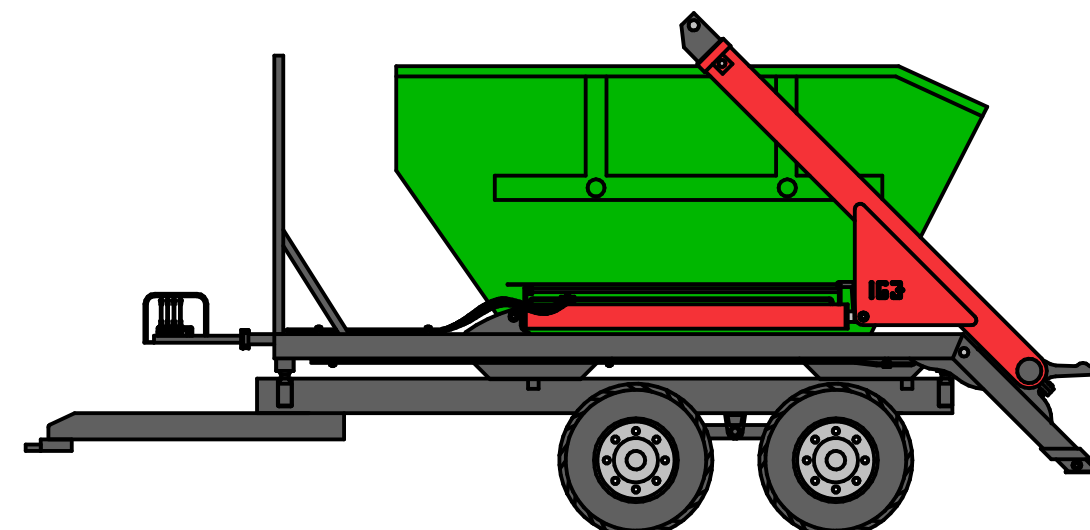

IGJ Konténerszállító pótkocsik