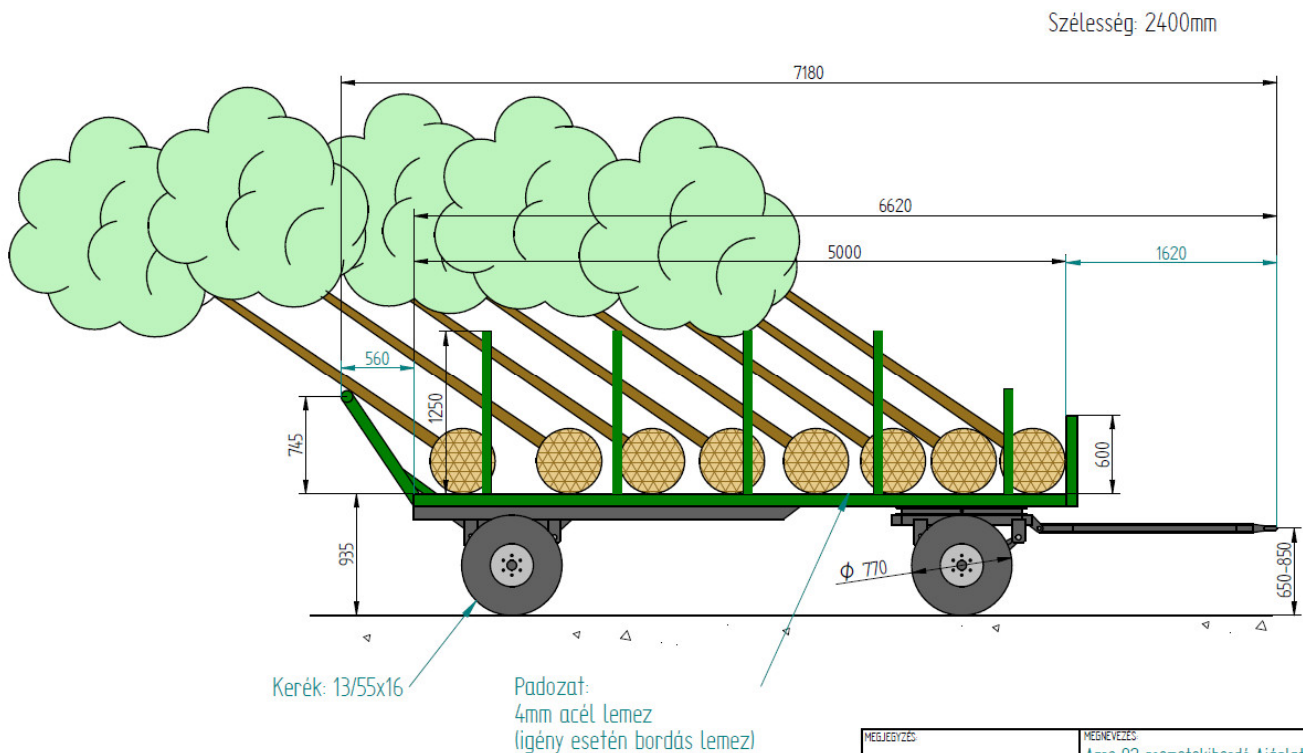

Műszaki adatlap

Agro 92 - két tengelyes fix platós kertészeti pótkocsi földlabdás fák szállítására

Pótkocsi méretek: 7180x2400x2185 mm	Felépítmény méretek: 5000(+560)x2400x935 mm
Teherbírási: 9000 kg	Összsúly: 12000 kg
Rakoncák magassága: 1250 mm	Max. sebesség: 25 km/h
Gumi méret: 13/55x16	Fék típus: egy vagy kétkörös légfék
Futómű típus: rugózott, fékezett	Világítás: EURO szabvány szerint 12V
Lehetséges tartozékok, kiegészítők: bordás lemez, 6 m-es felépítmény, pótkerék	
Alapár: 2.550.000 Ft + ÁFA	

Agro 92 Fix Csemetekihordó

IGJ Járműgyártás

Ez a rajz az IG+JM Kft szellemi tulajdona

MÉLÉBÍZÉS:	MÉBÉNEVES:
	Agro 92 csemetekihordó Ajánlati rajz
MÉBÉTA:	MÉBÉTA:
IGJ Járműgyártás 9082 Nyúl, Incső u. 11/a	RAJZSZÁM:
	FAJLNEV: Agro 92 fix csemetekihordó.dft
	TÖBEG:
	RAJZLAP 1 / 1