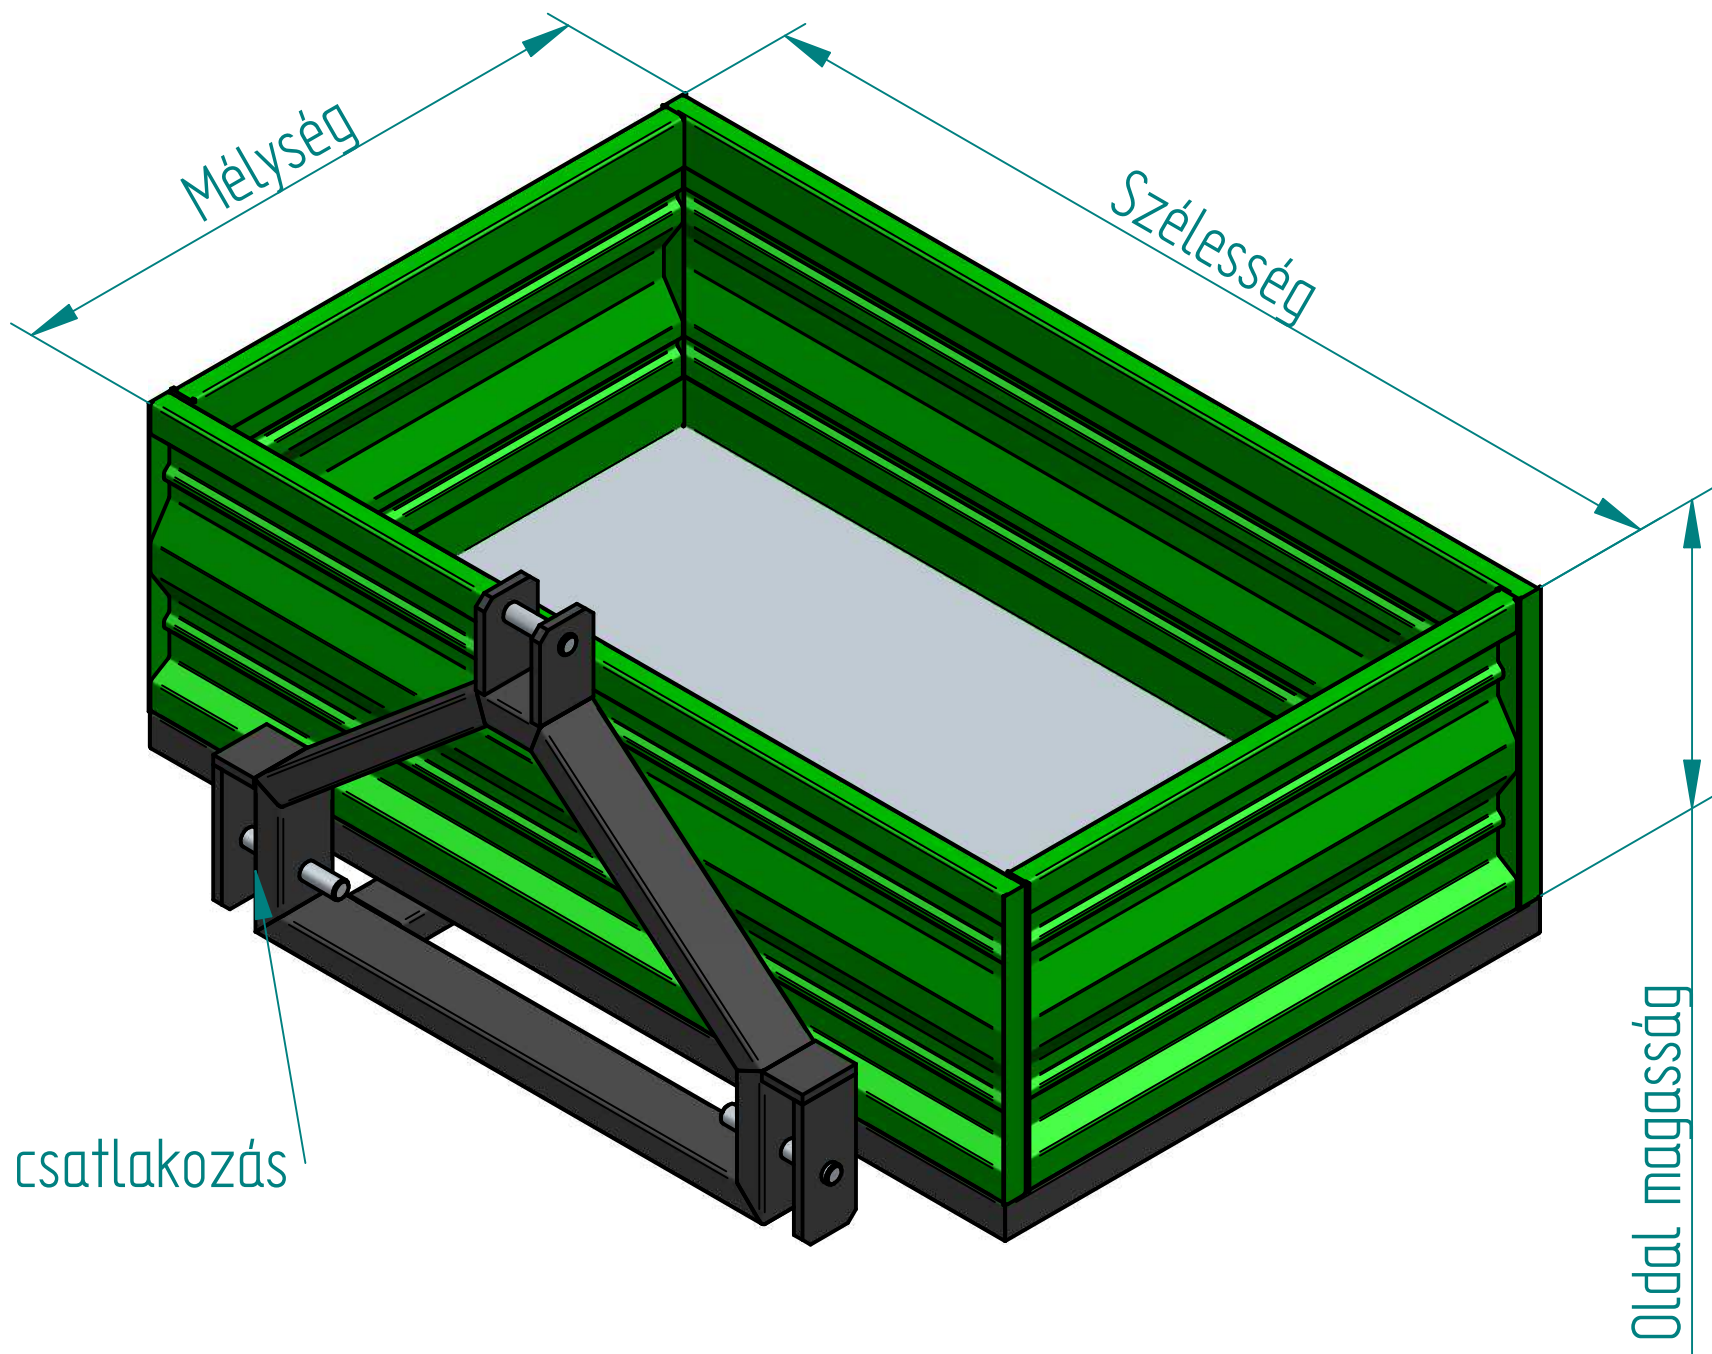

Cat II./I. csatlakozás

Hárompontos szállító doboz

Ssz.	Típus	Méret		Oldal mag.	Önsúly min.	Teherbírás Kg	Árak ezer Ft			
		Szélesség	Mélység				Fix	Hidraulikus billentés	Billenős csúszóélel	Magasító +Ár
1	IGJ TK 1,2/400	1200	800	400	105	400	235	310	345	52
2	IGJ TK 1,4/500	1400	800	400	112	500	245	325	360	59
3	IGJ TK 1,4/600	1400	1000	500	125	600	272	350	395	75
4	IGJ TK 1,6/800	1600	1000	500	142	800	295	382	435	85
5	IGJ TK 2,0/1000	2000	1000	500	160	1000	330	420	485	97
6	IGJ TK 2,2/1250	2200	1250	500	188	1250	410	540	620	110

MEGJEGYZÉS:		MEGNEVEZÉS:	
IGJ Járműgyártás 9082 Nyúl, Incső utca 11/a		IGJ BT 1600	
		MÉRET: A3	RAJZSZÁM: VER
FÁJLNÉV: rajz.dft		MÉRETA:	TÖMEG:
		RAJZLAP 1 / 1	