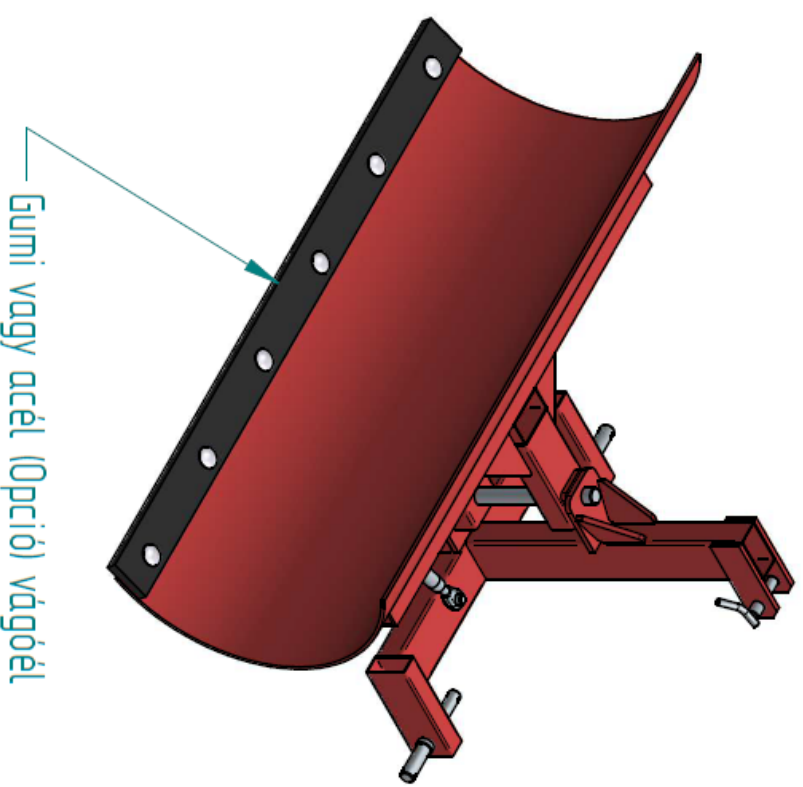

- ### Egyéb opciók:
- Hidraulikus szögállítás
 - Biztonsági kioldószerkezet

MÉGBELTÉZÉS		MÉGBELTÉZÉS	
IGJ Járműgyártás 9082 Nyúl, Incsó utca 11/a		Tolólap Ajánlati rajz	
MÉRÉSI RALISZÁM	A3	MÉRÉSI RALISZÁM	VER
FÁJLNEV tolólap 3d rajz.dft		TÖMEG	0,000 kg
MÉRÉSI RALISZÁM		TÖMEG	0,000 kg
		RAJZLAP	1 / 1