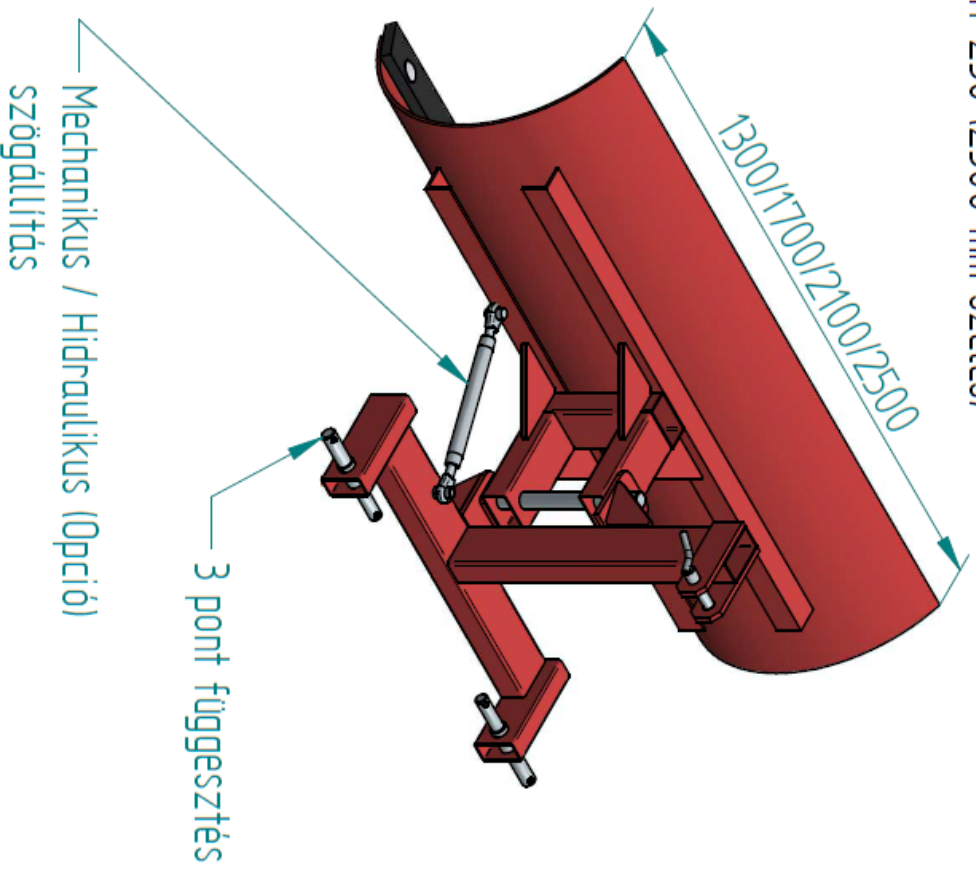

- ### Egyéb opciók:
- Hidraulikus szögállítás
 - Biztonsági kioldószerkezet

MÉGBELTÉZÉS		MÉGBELTÉZÉS	
IGJ Járműgyártás 9082 Nyúl, Incsó utca 11/a		Tolólap Ajánlati rajz	
MÉRÉSI RALISZÁM	A3	MÉRÉSI RALISZÁM	VER
FÁJLNEV tolólap 3d rajz.dft		TÖMEG	0,000 kg
MÉRÉSI RALISZÁM		TÖMEG	0,000 kg
		RAJZLAP	1 / 1