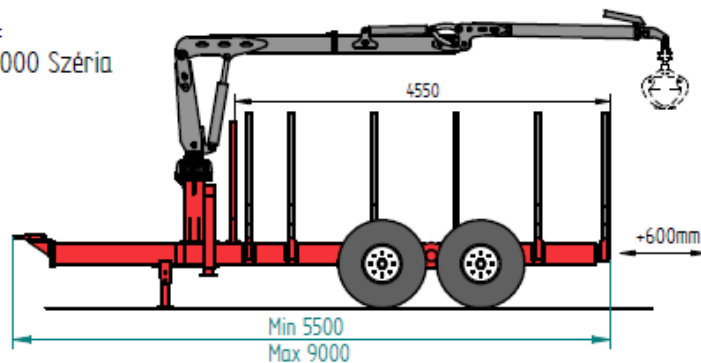

IGJ-Agromax F típuscsalád

Erdészeti közellítő kocsik

ERD 75 HD

Daru:
IGJ 3000 Széria

Kerékméret:
-340/55-16
-400/60x15,5 (Opció)

Összsúly: 10100 kg
Önsúly: 1600 kg
Daru súlya: 800 kg

ERD 100 HD

Daru:
IGJ 3000 Széria

Kerékméret:
-500/50-17

Összsúly: 12800 kg
Önsúly: 2000 kg
Daru súlya: 800 kg

ERD 130 HD

Daru:
IGJ 5000 Széria

Kerékméret:
-500/55-20
- (Opció)

Összsúly: 16000 kg
Önsúly: 2500 kg
Daru súlya: 1100 kg

ERD 150 HD