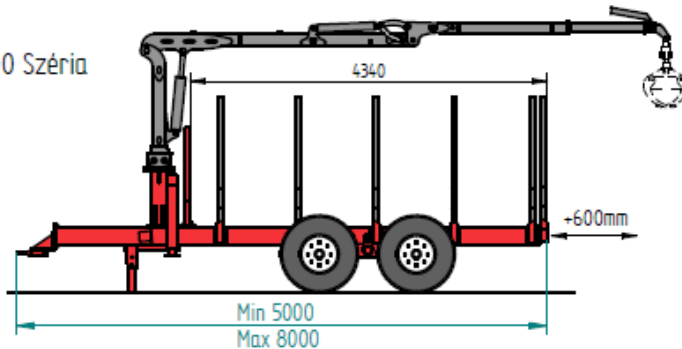

IGJ-Agromax F típuscsalád

Erdészeti közellítő kocsik

ERD 75 HD

Daru:
IGJ 3000 Széria

Kerékméret:
-340/55-16
-400/60x15,5 (Opció)

Összsúly: 10100 kg
Önsúly: 1600 kg
Daru súlya: 800 kg

ERD 100 HD

Daru:
IGJ 3000 Széria

Kerékméret:
-500/50-17

Összsúly: 12800 kg
Önsúly: 2000 kg
Daru súlya: 800 kg

ERD 130 HD

Daru:
IGJ 5000 Széria

Kerékméret:
-500/55-20
- (Opció)

Összsúly: 16000 kg
Önsúly: 2500 kg
Daru súlya: 1100 kg

ERD 150 HD