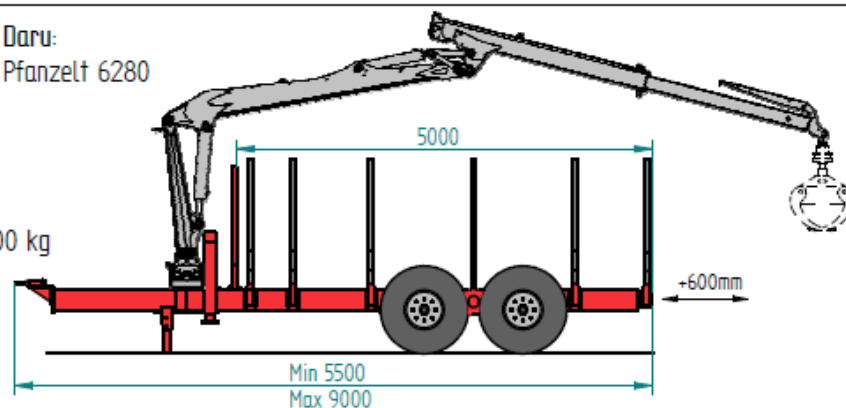

ERD 150 HD

Daru:
Pfanzelt 6280

Kerékméret:
-500/60 R 22,5

Összsúly: 18000/20000 kg
Önsúly: 3000 kg
Daru súlya: 1400 kg