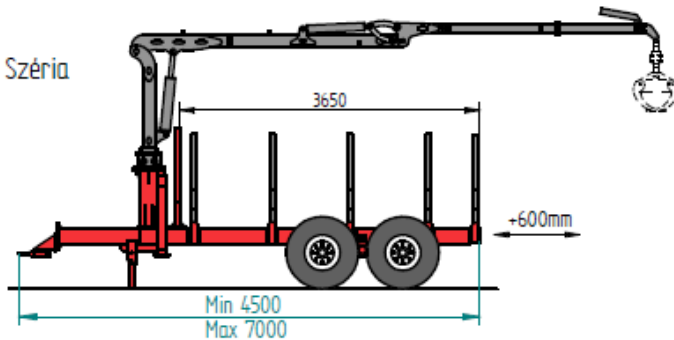

IGJ-Agromax F típuscsalád

Erdészeti közellítő kocsik

ERD 75 HD

Daru:
IGJ 3000 Széria

Kerékméret:
-340/55-16
-400/60x15,5 (Opció)

Összsúly: 10100 kg
Önsúly: 1600 kg
Daru súlya: 800 kg

ERD 100 HD

Daru:
IGJ 3000 Széria

Kerékméret:
-500/50-17

Összsúly: 12800 kg
Önsúly: 2000 kg
Daru súlya: 800 kg

ERD 130 HD

Daru:
IGJ 5000 Széria

Kerékméret:
-500/55-20
- (Opció)

Összsúly: 16000 kg
Önsúly: 2500 kg
Daru súlya: 1100 kg

ERD 150 HD