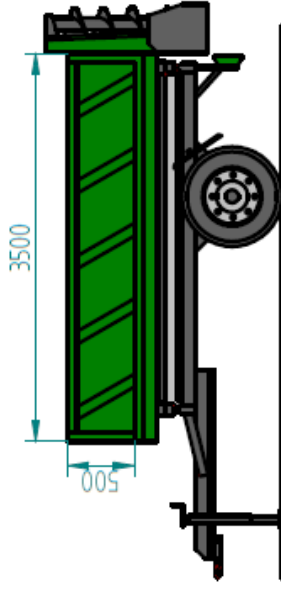

Farmer 35 TSZ 3,0x1,6x0,5m

Farmer 50 TSZ 3,5x1,8x0,5m

Agro 65 TSZ 4,0x1,8x1,0m

Agromax T A80 TSZ 4,2x1,8x1,0m

Agromax T A100 TSZ 5,0x2,0x1,0m

Agromax T A120 TSZ / Agromax T A140 TSZ
5,8x2,2x1,4m

Agromax Plus T A180 TSZ
6,6x2,2x1,4m

Trágyaszóró pótkocsik árjegyzéke 2020

Trágyaszórók

Megnevezés	Hasznos terh.	Felép.méret	Nettó ár
Farmer 35 TSZ	3,2 t	3x1,6x0,5 m	2 560 990 Ft
billenő felépítmény		3x1,6x0,5 m	559 990 Ft
Farmer 50 TSZ	4,5 t	3,5x1,8x0,5 m	2 900 990 Ft
billenő felépítmény		3,5x2x0,5 m	769 990 Ft
Agro 65 TSZ	6,5 t	4x1,8x1 m	3 440 990 Ft
billenő felépítmény		4,2x2,2x1 m	1 272 990Ft
Agromax T A80 TSZ	8 t	4,2x1,8x1 m	4 400 990 Ft
billenő felépítmény		4,2x2,2x1 m	1 234 990 Ft
Agromax T A100 TSZ	10 t	5x2x1 m	5 350 990 Ft
billenő felépítmény		5x2,3x1 m	1 602 990Ft
Agromax T A120 TSZ	11,6 t	5,8x2,3x1 m	7 600 990 Ft
billenő felépítmény		5,8x2,3x1,2 m	2 171 990 Ft
Agromax T A140 TSZ	13,5 t	5,8x2,2x1 m	7 900 990 Ft
billenő felépítmény		5,8x2,3x1,5 m	2 384 990 Ft
Agromax Plus T A180 TSZ	17,5 t	6,6x2,2x1 m	12 000 000 Ft
billenő felépítmény		6,6x2,3x1,5 m	3 303 990 Ft