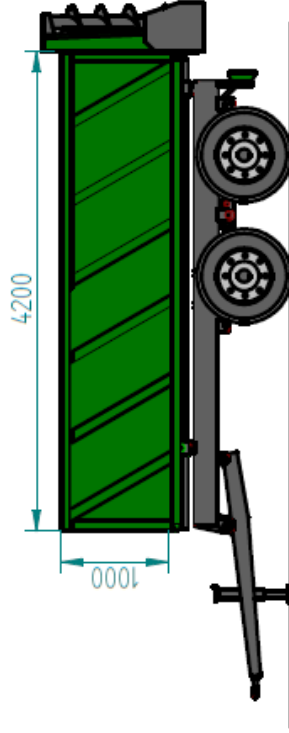

Farmer 35 TSZ 3,0x1,6x0,5m

Farmer 50 TSZ 3,5x1,8x0,5m

Agro 65 TSZ 4,0x1,8x1,0m

Agromax T A80 TSZ 4,2x1,8x1,0m

Agromax T A100 TSZ 5,0x2,0x1,0m

Agromax T A120 TSZ / Agromax T A140 TSZ
5,8x2,2x1,4m

Agromax Plus T A180 TSZ
6,6x2,2x1,4m

Trágyaszóró pótkocsik árjegyzéke 2020

Trágyaszórók

Megnevezés	Hasznos terh.	Felép.méret	Nettó ár
Farmer 35 TSZ	3,2 t	3x1,6x0,5 m	2 560 990 Ft
billenő felépítmény		3x1,6x0,5 m	559 990 Ft
Farmer 50 TSZ	4,5 t	3,5x1,8x0,5 m	2 900 990 Ft
billenő felépítmény		3,5x2x0,5 m	769 990 Ft
Agro 65 TSZ	6,5 t	4x1,8x1 m	3 440 990 Ft
billenő felépítmény		4,2x2,2x1 m	1 272 990Ft
Agromax T A80 TSZ	8 t	4,2x1,8x1 m	4 400 990 Ft
billenő felépítmény		4,2x2,2x1 m	1 234 990 Ft
Agromax T A100 TSZ	10 t	5x2x1 m	5 350 990 Ft
billenő felépítmény		5x2,3x1 m	1 602 990Ft
Agromax T A120 TSZ	11,6 t	5,8x2,3x1 m	7 600 990 Ft
billenő felépítmény		5,8x2,3x1,2 m	2 171 990 Ft
Agromax T A140 TSZ	13,5 t	5,8x2,2x1 m	7 900 990 Ft
billenő felépítmény		5,8x2,3x1,5 m	2 384 990 Ft
Agromax Plus T A180 TSZ	17,5 t	6,6x2,2x1 m	12 000 000 Ft
billenő felépítmény		6,6x2,3x1,5 m	3 303 990 Ft