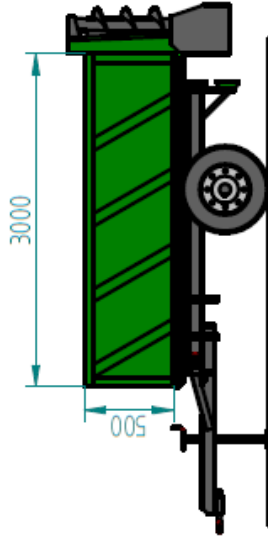

Farmer 35 TSZ 3,0x1,6x0,5m

Farmer 50 TSZ 3,5x1,8x0,5m

Agro 65 TSZ 4,0x1,8x1,0m

Agromax T A80 TSZ 4,2x1,8x1,0m

Agromax T A100 TSZ 5,0x2,0x1,0m

Agromax T A120 TSZ / Agromax T A140 TSZ
5,8x2,2x1,4m

Agromax Plus T A180 TSZ
6,6x2,2x1,4m

Trágyaszóró pótkocsik árjegyzéke 2020

Trágyaszórók

Megnevezés	Hasznos terh.	Felép.méret	Nettó ár
Farmer 35 TSZ	3,2 t	3x1,6x0,5 m	2 560 990 Ft
billenő felépítmény		3x1,6x0,5 m	559 990 Ft
Farmer 50 TSZ	4,5 t	3,5x1,8x0,5 m	2 900 990 Ft
billenő felépítmény		3,5x2x0,5 m	769 990 Ft
Agro 65 TSZ	6,5 t	4x1,8x1 m	3 440 990 Ft
billenő felépítmény		4,2x2,2x1 m	1 272 990Ft
Agromax T A80 TSZ	8 t	4,2x1,8x1 m	4 400 990 Ft
billenő felépítmény		4,2x2,2x1 m	1 234 990 Ft
Agromax T A100 TSZ	10 t	5x2x1 m	5 350 990 Ft
billenő felépítmény		5x2,3x1 m	1 602 990Ft
Agromax T A120 TSZ	11,6 t	5,8x2,3x1 m	7 600 990 Ft
billenő felépítmény		5,8x2,3x1,2 m	2 171 990 Ft
Agromax T A140 TSZ	13,5 t	5,8x2,2x1 m	7 900 990 Ft
billenő felépítmény		5,8x2,3x1,5 m	2 384 990 Ft
Agromax Plus T A180 TSZ	17,5 t	6,6x2,2x1 m	12 000 000 Ft
billenő felépítmény		6,6x2,3x1,5 m	3 303 990 Ft