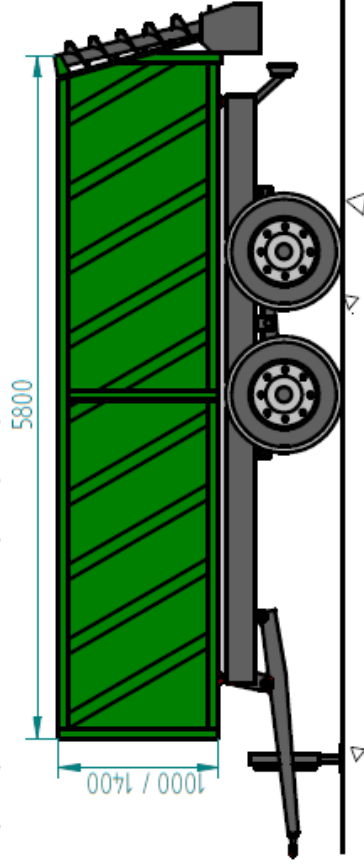

Farmer 35 TSZ 3,0x1,6x0,5m

Farmer 50 TSZ 3,5x1,8x0,5m

Agro 65 TSZ 4,0x1,8x1,0m

Agromax T A80 TSZ 4,2x1,8x1,0m

Agromax T A100 TSZ 5,0x2,0x1,0m

Agromax T A120 TSZ / Agromax T A140 TSZ
5,8x2,2x1,4m

Agromax Plus T A180 TSZ
6,6x2,2x1,4m

Trágyaszóró pótkocsik árjegyzéke 2020

Trágyaszórók

Megnevezés	Hasznos terh.	Felép.méret	Nettó ár
Farmer 35 TSZ	3,2 t	3x1,6x0,5 m	2 560 990 Ft
billenő felépítmény		3x1,6x0,5 m	559 990 Ft
Farmer 50 TSZ	4,5 t	3,5x1,8x0,5 m	2 900 990 Ft
billenő felépítmény		3,5x2x0,5 m	769 990 Ft
Agro 65 TSZ	6,5 t	4x1,8x1 m	3 440 990 Ft
billenő felépítmény		4,2x2,2x1 m	1 272 990Ft
Agromax T A80 TSZ	8 t	4,2x1,8x1 m	4 400 990 Ft
billenő felépítmény		4,2x2,2x1 m	1 234 990 Ft
Agromax T A100 TSZ	10 t	5x2x1 m	5 350 990 Ft
billenő felépítmény		5x2,3x1 m	1 602 990Ft
Agromax T A120 TSZ	11,6 t	5,8x2,3x1 m	7 600 990 Ft
billenő felépítmény		5,8x2,3x1,2 m	2 171 990 Ft
Agromax T A140 TSZ	13,5 t	5,8x2,2x1 m	7 900 990 Ft
billenő felépítmény		5,8x2,3x1,5 m	2 384 990 Ft
Agromax Plus T A180 TSZ	17,5 t	6,6x2,2x1 m	12 000 000 Ft
billenő felépítmény		6,6x2,3x1,5 m	3 303 990 Ft