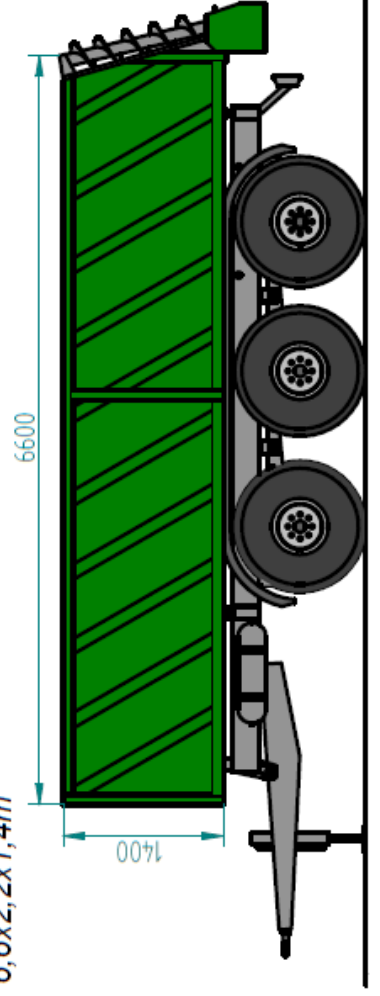

Farmer 35 TSZ 3,0x1,6x0,5m

Farmer 50 TSZ 3,5x1,8x0,5m

Agro 65 TSZ 4,0x1,8x1,0m

Agromax T A80 TSZ 4,2x1,8x1,0m

Agromax T A100 TSZ 5,0x2,0x1,0m

Agromax T A120 TSZ / Agromax T A140 TSZ
5,8x2,2x1,4m

Agromax Plus T A180 TSZ
6,6x2,2x1,4m

Trágyaszóró pótkocsik árjegyzéke 2020

Trágyaszórók

Megnevezés	Hasznos terh.	Felép.méret	Nettó ár
Farmer 35 TSZ	3,2 t	3x1,6x0,5 m	2 560 990 Ft
billenő felépítmény		3x1,6x0,5 m	559 990 Ft
Farmer 50 TSZ	4,5 t	3,5x1,8x0,5 m	2 900 990 Ft
billenő felépítmény		3,5x2x0,5 m	769 990 Ft
Agro 65 TSZ	6,5 t	4x1,8x1 m	3 440 990 Ft
billenő felépítmény		4,2x2,2x1 m	1 272 990Ft
Agromax T A80 TSZ	8 t	4,2x1,8x1 m	4 400 990 Ft
billenő felépítmény		4,2x2,2x1 m	1 234 990 Ft
Agromax T A100 TSZ	10 t	5x2x1 m	5 350 990 Ft
billenő felépítmény		5x2,3x1 m	1 602 990Ft
Agromax T A120 TSZ	11,6 t	5,8x2,3x1 m	7 600 990 Ft
billenő felépítmény		5,8x2,3x1,2 m	2 171 990 Ft
Agromax T A140 TSZ	13,5 t	5,8x2,2x1 m	7 900 990 Ft
billenő felépítmény		5,8x2,3x1,5 m	2 384 990 Ft
Agromax Plus T A180 TSZ	17,5 t	6,6x2,2x1 m	12 000 000 Ft
billenő felépítmény		6,6x2,3x1,5 m	3 303 990 Ft