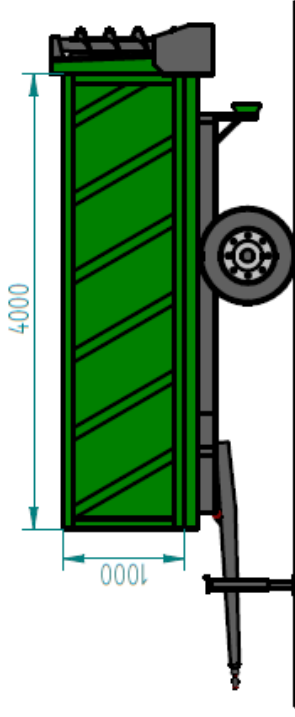

Farmer 35 TSZ 3,0x1,6x0,5m

Farmer 50 TSZ 3,5x1,8x0,5m

Agro 65 TSZ 4,0x1,8x1,0m

Agromax T A80 TSZ 4,2x1,8x1,0m

Agromax T A100 TSZ 5,0x2,0x1,0m

Agromax T A120 TSZ / Agromax T A140 TSZ
5,8x2,2x1,4m

Agromax Plus T A180 TSZ
6,6x2,2x1,4m

Trágyaszóró pótkocsik árjegyzéke 2020

Trágyaszórók

Megnevezés	Hasznos terh.	Felép.méret	Nettó ár
Farmer 35 TSZ	3,2 t	3x1,6x0,5 m	2 560 990 Ft
billenő felépítmény		3x1,6x0,5 m	559 990 Ft
Farmer 50 TSZ	4,5 t	3,5x1,8x0,5 m	2 900 990 Ft
billenő felépítmény		3,5x2x0,5 m	769 990 Ft
Agro 65 TSZ	6,5 t	4x1,8x1 m	3 440 990 Ft
billenő felépítmény		4,2x2,2x1 m	1 272 990Ft
Agromax T A80 TSZ	8 t	4,2x1,8x1 m	4 400 990 Ft
billenő felépítmény		4,2x2,2x1 m	1 234 990 Ft
Agromax T A100 TSZ	10 t	5x2x1 m	5 350 990 Ft
billenő felépítmény		5x2,3x1 m	1 602 990Ft
Agromax T A120 TSZ	11,6 t	5,8x2,3x1 m	7 600 990 Ft
billenő felépítmény		5,8x2,3x1,2 m	2 171 990 Ft
Agromax T A140 TSZ	13,5 t	5,8x2,2x1 m	7 900 990 Ft
billenő felépítmény		5,8x2,3x1,5 m	2 384 990 Ft
Agromax Plus T A180 TSZ	17,5 t	6,6x2,2x1 m	12 000 000 Ft
billenő felépítmény		6,6x2,3x1,5 m	3 303 990 Ft