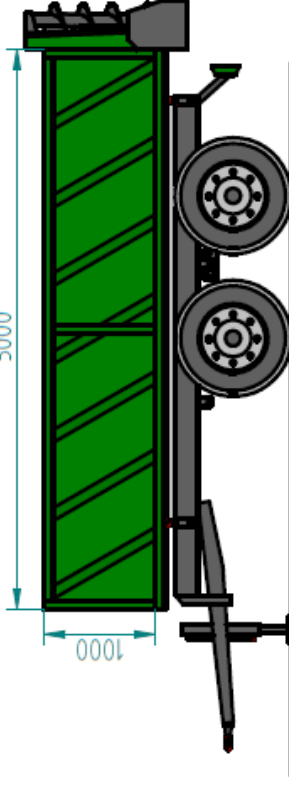

Farmer 35 TSZ 3,0x1,6x0,5m

Farmer 50 TSZ 3,5x1,8x0,5m

Agro 65 TSZ 4,0x1,8x1,0m

Agromax T A80 TSZ 4,2x1,8x1,0m

Agromax T A100 TSZ 5,0x2,0x1,0m

Agromax T A120 TSZ / Agromax T A140 TSZ
5,8x2,2x1,4m

Agromax Plus T A180 TSZ
6,6x2,2x1,4m

Trágyaszóró pótkocsik árjegyzéke 2020

Trágyaszórók

Megnevezés	Hasznos terh.	Felép.méret	Nettó ár
Farmer 35 TSZ	3,2 t	3x1,6x0,5 m	2 560 990 Ft
billenő felépítmény		3x1,6x0,5 m	559 990 Ft
Farmer 50 TSZ	4,5 t	3,5x1,8x0,5 m	2 900 990 Ft
billenő felépítmény		3,5x2x0,5 m	769 990 Ft
Agro 65 TSZ	6,5 t	4x1,8x1 m	3 440 990 Ft
billenő felépítmény		4,2x2,2x1 m	1 272 990Ft
Agromax T A80 TSZ	8 t	4,2x1,8x1 m	4 400 990 Ft
billenő felépítmény		4,2x2,2x1 m	1 234 990 Ft
Agromax T A100 TSZ	10 t	5x2x1 m	5 350 990 Ft
billenő felépítmény		5x2,3x1 m	1 602 990Ft
Agromax T A120 TSZ	11,6 t	5,8x2,3x1 m	7 600 990 Ft
billenő felépítmény		5,8x2,3x1,2 m	2 171 990 Ft
Agromax T A140 TSZ	13,5 t	5,8x2,2x1 m	7 900 990 Ft
billenő felépítmény		5,8x2,3x1,5 m	2 384 990 Ft
Agromax Plus T A180 TSZ	17,5 t	6,6x2,2x1 m	12 000 000 Ft
billenő felépítmény		6,6x2,3x1,5 m	3 303 990 Ft