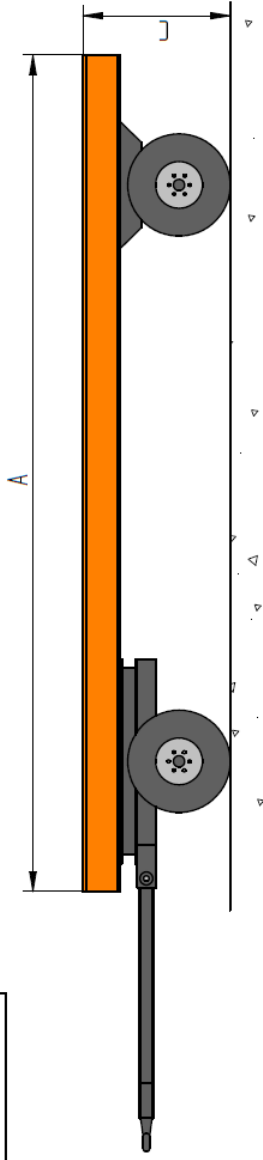

IGJ Ipari kocsi program