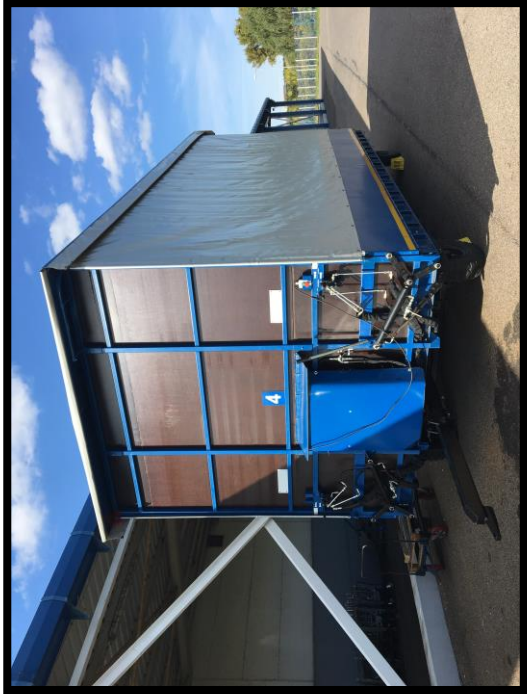

IGJ Járműgyártás

Ez a rajz az IG+JM Kft szellemi tulajdon