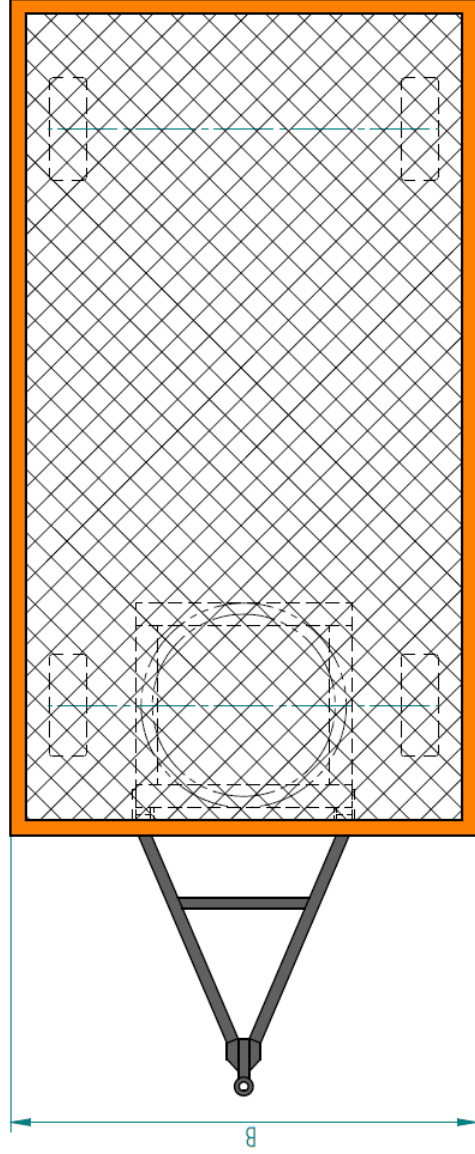

IGJ Ipari kocsi program

IGJ Járműgyártás

Ez a rajz az IG+JM Kft szellemi tulajdon