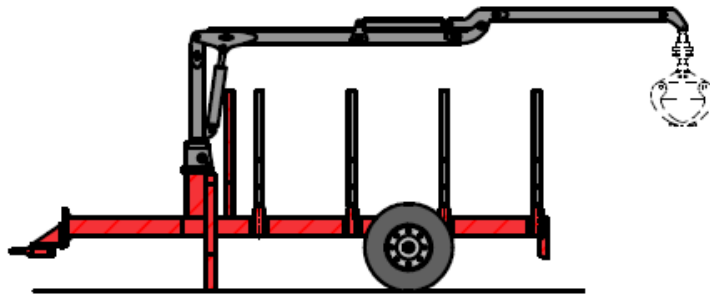

## IGJ-Agromax F típuscsalád

## Erdészeti közelítő kocsik

### ERD 50 HD

Teherbírás: 5 000 kg  
Rakfelület hossza :2,8m  
Kapacitás: 4,4 m<sup>3</sup>

### ERD 65 HD

Teherbírás: 6 500 kg  
Rakfelület hossza :3,2 m  
Kapacitás: 6 m<sup>3</sup>