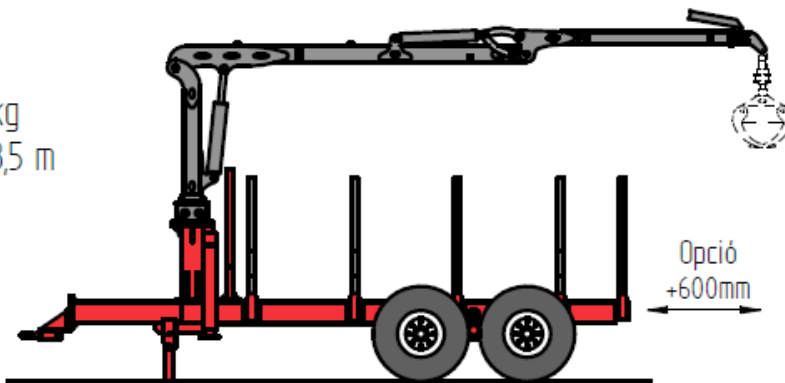

### ERD 50 HD

Teherbírás: 5 000 kg  
Rakfelület hossza :2,8m  
Kapacitás: 4,4 m<sup>3</sup>

### ERD 65 HD

Teherbírás: 6 500 kg  
Rakfelület hossza :3,2 m  
Kapacitás: 6 m<sup>3</sup>

### ERD 75 HD

Teherbírás: 7 500 kg  
Rakfelület hossza: 3,5 m  
Kapacitás: ~7 m<sup>3</sup>

### ERD 100 HD

Teherbírás: 10 000 kg  
Rakfelület hossza: 4,2 m  
Kapacitás: ~11,5 m<sup>3</sup>