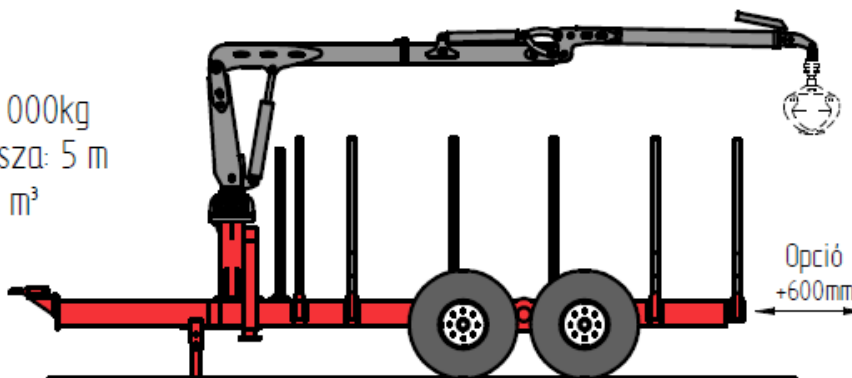

### ERD 65 HD

Teherbírás: 6 500 kg  
Rakfelület hossza :3,2 m  
Kapacitás: 6 m<sup>3</sup>

### ERD 75 HD

Teherbírás: 7 500 kg  
Rakfelület hossza: 3,5 m  
Kapacitás: ~7 m<sup>3</sup>

### ERD 100 HD

Teherbírás: 10 000 kg  
Rakfelület hossza: 4,2 m  
Kapacitás: ~11,5 m<sup>3</sup>

### ERD 130 HD

Teherbírás: 13 000kg  
Rakfelület hossza: 5 m  
Kapacitás: ~16 m<sup>3</sup>