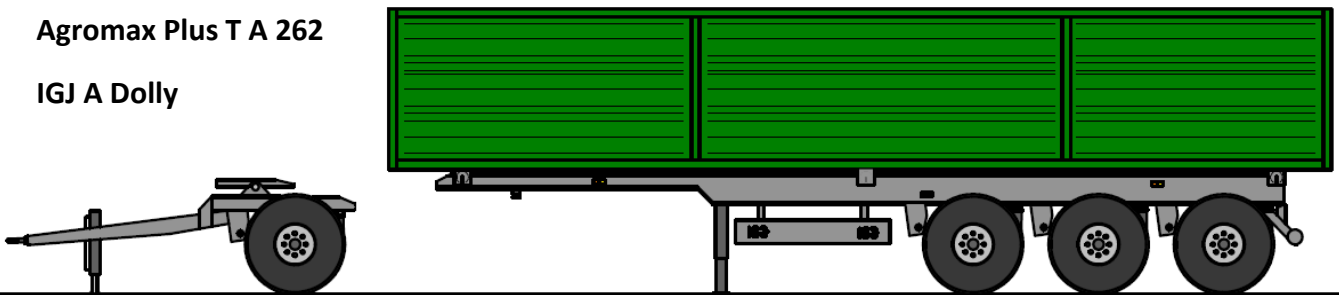

H300

Agromax Plus T A 262

IGJ A Dolly

### 3 tengelyes potkocsik

<b>Agromax Plus T A180</b>	18 t	6,6x2,3x1,5 m	8 099 990 Ft
magasito		0,5 m	259 990 Ft
tragyaszoro felepitmény		6,6x2,3x1,5 m	5 739 990 Ft
balszallito felepitmény		8,8x2,45x0 m	1 148 990 Ft
potkerék			329 990 Ft
hidraulikus tamasztoláb			101 990 Ft
takaró ponyva			232 990 Ft
ponyvakezelő járdá korlással		1600x600 mm	199 990 Ft
<b>Agromax Plus T A240</b>		24 t	8,2x2,3x1,5 m
magasito	0,5 m		285 990 Ft
tragyaszoro felepitmény	7,4x2,3x1,5 m		6 459 990 Ft
balszallito felepitmény	10x2,5 m		1 249 990 Ft
potkerék			359 990 Ft
hidraulikus tamasztoláb			101 990 Ft
takaró ponyva			264 990 Ft
ponyvakezelő járdá korlással			199 990 Ft

### Forgoszamolyos potkocsi

<b>Agromax Plus H300</b>	24 t	8,2x2,3x1,5 m	11 400 990 Ft
potkerék			359 990 Ft
takaró ponyva			264 990 Ft
ponyvakezelő járdá korlással			199 990 Ft

### Balszallito potkocsik

<b>Agro 85 BSZ tandem</b>	8,5 t	hossz:8,5m	3 494 990 Ft
<b>Agro 105 BSZ forgosz. 3 tengely</b>	10,5 t	hossz:10,5m	3 934 990 Ft