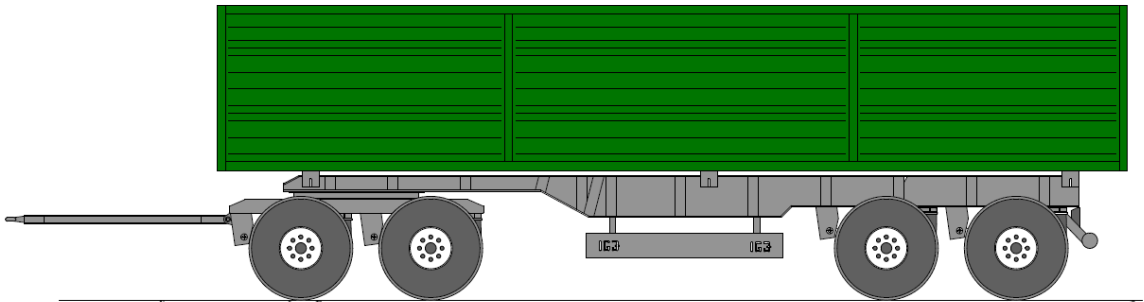

H300

Agromax Plus T A 262

IGJ A Dolly

### 3 tengelyes potkocsik

<b>Agromax Plus T A180</b>	18 t	6,6x2,3x1,5 m	8 099 990 Ft
magasito		0,5 m	259 990 Ft
tragyaszoro felepitmény		6,6x2,3x1,5 m	5 739 990 Ft
balszallito felepitmény		8,8x2,45x0 m	1 148 990 Ft
potkerék			329 990 Ft
hidraulikus tamasztoláb			101 990 Ft
takaró ponyva			232 990 Ft
ponyvakezelő járdá korlással		1600x600 mm	199 990 Ft
<b>Agromax Plus T A240</b>		24 t	8,2x2,3x1,5 m
magasito	0,5 m		285 990 Ft
tragyaszoro felepitmény	7,4x2,3x1,5 m		6 459 990 Ft
balszallito felepitmény	10x2,5 m		1 249 990 Ft
potkerék			359 990 Ft
hidraulikus tamasztoláb			101 990 Ft
takaró ponyva			264 990 Ft
ponyvakezelő járdá korlással			199 990 Ft

### Forgoszamolyos potkocsi

<b>Agromax Plus H300</b>	24 t	8,2x2,3x1,5 m	11 400 990 Ft
potkerék			359 990 Ft
takaró ponyva			264 990 Ft
ponyvakezelő járdá korlással			199 990 Ft

### Balszallito potkocsik

<b>Agro 85 BSZ tandem</b>	8,5 t	hossz:8,5m	3 494 990 Ft
<b>Agro 105 BSZ forgosz. 3 tengely</b>	10,5 t	hossz:10,5m	3 934 990 Ft